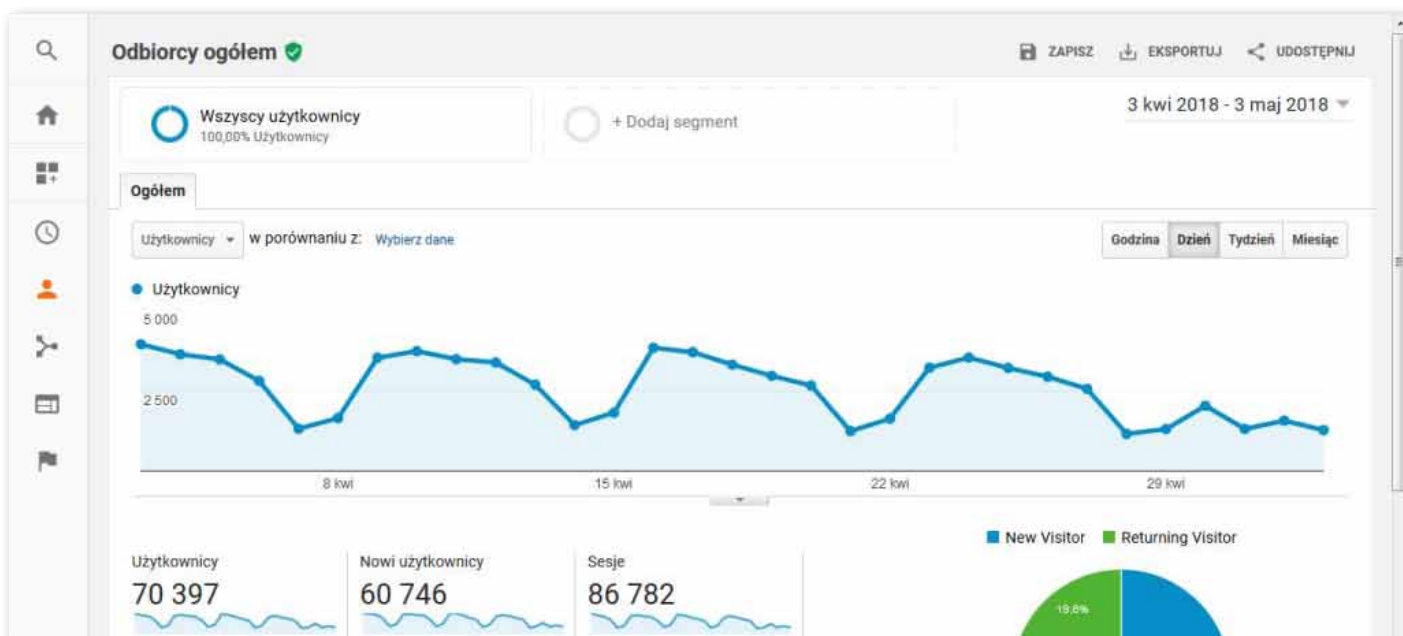

## LIDER MEDIÓW HOTELOWYCH W POLSCE

### Portal w skali miesiąca odnotowuje

- Ponad 70 tys. unikalnych użytkowników w skali miesiąca
- Prawie 87 tys. wizyt
- Prawie 115 tys. odsłon

REKLAMA  
1200x180

**Baner** w formacie 1200x180 px, do 20 kb  
6500 zł netto/miesiąc

REKLAMA  
1200x180

**Baner** w formacie 1200x180 px, do 20 kb  
6500 zł netto/miesiąc

art. sponsorowany

**Art. sponsorowany** – cały tydzień na stronie  
głównej 2500 zł netto

ZDJĘCIA

**Nowości** (zdjęcie + opis)  
1500 zł netto/miesiąc

REKLAMA  
160x160

REKLAMA  
160x160

**Baner** w formacie 160x160 px, do 20 kb  
1000 zł netto/miesiąc – **rotujące**