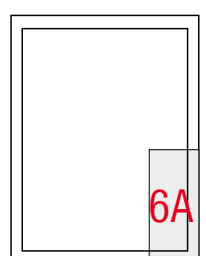

HOTELARZ

BASED ON THE SUBSCRIBERS
STRUCTURE

READER'S PROFILE

TECHNICAL SPECIFICATIONS

Format	Module	Trim size (mm)	Bleed size (mm)	PLN	
COVER	inside front	1A	210 x 297	218 x 305	11 200
	inside back	1A	210 x 297	218 x 305	9240
	outside back	1A	210 x 297	218 x 305	13 200
flap on the cover		185 x 297	195 x 307 (bleeds 5 mm)	20 600	
wing-spread under first cover		441 x 297	451 x 307 (bleeds 5 mm)	20 600	
opening spread	1R	420 x 297	428 x 305	16 450	
spread	R	420 x 297	428 x 305	14 300	
1 page right location on first 15	1A	210 x 297	218 x 305	7600	
1 page right	1A	210 x 297	218 x 305	6880	
1 page left	1A	210 x 297	218 x 305	6550	
junior page		132 x 200	140 x 208	5800	
1/2 page vertical	2A	100 x 297	108 x 305	4850	
1/2 page horizontal	2B	210 x 140	218 x 148	4850	
1/3 page vertical	3A	72 x 297	80 x 305	3980	
1/3 page horizontal	3B	210 x 90	218 x 98	3980	
1/3 page	3C	132 x 135	140 x 143	3980	
1/4 page vertical	4A	103 x 135	111 x 143	3250	
1/4 page horizontal	4B	210 x 63	218 x 71	3250	
1/4 page	(wyspa)	86 x 143	86 x 143	3250	
1/6 page vertical	6A	73 x 135	81 x 143	2360	
1/6 page horizontal	6B	210 x 43	218 x 51	2360	

AD PRICE LIST 2022

HOTEL MEDIA LEADER IN POLAND SINCE 1962

HOTELARZ

Bleed size (bleeds 5 mm):
451 mm x 307 mm

1 page (185x297)
bleeds (195x305)

1/3 page (210x90)
bleeds (218x98)

1/3 page (132x135)
bleeds (140x143)

1/4 page (103x135)
bleeds (111x143)

1 page (210x297)
bleeds (218x305)

spread (420x297)
bleeds (428x305)

1/3 page (210x90)
bleeds (218x98)

1/6 page (210x43)
bleeds (218x51)

1/6 page (73x135)
bleeds (81x143)

1/2 page (100x297)
bleeds (108x305)

1/2 page (210x140)
bleeds (218x148)

1/3 page (72x297)
bleeds (80x305)

1/4 page (210x63)
bleeds (218x71)

junior page (132x200)
bleeds (140x208)

wyspa (86x143)

ADVERTISING DEPARTMENT