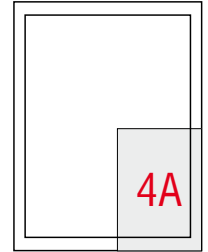

HOTELARZ

BASED ON THE SUBSCRIBERS
STRUCTURE

READER'S PROFILE

TECHNICAL SPECIFICATIONS

Format	Module	Trim size (mm)	Bleed size (mm)	PLN	
COVER	inside front	1A	210 x 297	218 x 305	12 300
	inside back	1A	210 x 297	218 x 305	9920
	outside back	1A	210 x 297	218 x 305	14 500
flap on the cover		185 x 297	195 x 307 (bleeds 5 mm)	22 600	
wing-spread under first cover		441 x 297	451 x 307 (bleeds 5 mm)	22 600	
opening spread	1R	420 x 297	428 x 305	18 100	
spread	R	420 x 297	428 x 305	15 700	
1 page right location on first 15	1A	210 x 297	218 x 305	8300	
1 page right	1A	210 x 297	218 x 305	7550	
1 page left	1A	210 x 297	218 x 305	7000	
junior page		132 x 200	140 x 208	6350	
1/2 page vertical	2A	100 x 297	108 x 305	5330	
1/2 page horizontal	2B	210 x 140	218 x 148	5330	
1/3 page vertical	3A	72 x 297	80 x 305	4380	
1/3 page horizontal	3B	210 x 90	218 x 98	4380	
1/3 page	3C	132 x 135	140 x 143	4380	
1/4 page vertical	4A	103 x 135	111 x 143	3570	
1/4 page horizontal	4B	210 x 63	218 x 71	3570	
1/4 page	(wyspa)	86 x 143	86 x 143	3250	
1/6 page vertical	6A	73 x 135	81 x 143	2590	
1/6 page horizontal	6B	210 x 43	218 x 51	2590	

450

AD PRICE LIST 2023

HOTELARZ

Bleed size (bleeds 5 mm):
451 mm x 307 mm

1 page (185x297)
bleeds (195x305)

1/3 page (210x90)
bleeds (218x98)

1/3 page (132x135)
bleeds (140x143)

1/4 page (103x135)
bleeds (111x143)

1 page (210x297)
bleeds (218x305)

spread (420x297)
bleeds (428x305)

1/3 page (210x90)
bleeds (218x98)

1/6 page (210x43)
bleeds (218x51)

1/6 page (73x135)
bleeds (81x143)

1/2 page (100x297)
bleeds (108x305)

1/2 page (210x140)
bleeds (218x148)

1/3 page (72x297)
bleeds (80x305)

1/4 page (210x63)
bleeds (218x71)

junior page (132x200)
bleeds (140x208)

wyspa (86x143)

ADVERTISING DEPARTMENT

Małgorzata Grenda:
m.grenda@pws-promedia.pl
tel. +48 (22) 333 88 02