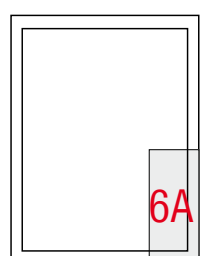

HOTELARZ

BASED ON THE SUBSCRIBERS
STRUCTURE

READER'S PROFILE

TECHNICAL SPECIFICATIONS

Format	Module	Trim size (mm)	Bleed size (mm)	PLN	
COVER	inside front	1A	210 x 297	218 x 305	12 300
	inside back	1A	210 x 297	218 x 305	9920
	outside back	1A	210 x 297	218 x 305	14 500
flap on the cover		185 x 297	195 x 307 (bleeds 5 mm)	22 600	
wing-spread under first cover		441 x 297	451 x 307 (bleeds 5 mm)	22 600	
opening spread	1R	420 x 297	428 x 305	18 100	
spread	R	420 x 297	428 x 305	15 700	
1 page right location on first 15	1A	210 x 297	218 x 305	8300	
1 page right	1A	210 x 297	218 x 305	7550	
1 page left	1A	210 x 297	218 x 305	7000	
junior page		132 x 200	140 x 208	6350	
1/2 page vertical	2A	100 x 297	108 x 305	5330	
1/2 page horizontal	2B	210 x 140	218 x 148	5330	
1/3 page vertical	3A	72 x 297	80 x 305	4380	
1/3 page horizontal	3B	210 x 90	218 x 98	4380	
1/3 page	3C	132 x 135	140 x 143	4380	
1/4 page vertical	4A	103 x 135	111 x 143	3570	
1/4 page horizontal	4B	210 x 63	218 x 71	3570	
1/4 page	(wyspa)	86 x 143	86 x 143	3250	
1/6 page vertical	6A	73 x 135	81 x 143	2590	
1/6 page horizontal	6B	210 x 43	218 x 51	2590	

450

AD PRICE LIST 2023

HOTELARZ

Bleed size (bleeds 5 mm):
451 mm x 307 mm

1 page (185x297)
bleeds (195x305)

1/3 page (210x90)
bleeds (218x98)

1/3 page (132x135)
bleeds (140x143)

1/4 page (103x135)
bleeds (111x143)

1 page (210x297)
bleeds (218x305)

spread (420x297)
bleeds (428x305)

1/3 page (210x90)
bleeds (218x98)

1/6 page (210x43)
bleeds (218x51)

1/6 page (73x135)
bleeds (81x143)

1/2 page (100x297)
bleeds (108x305)

1/2 page (210x140)
bleeds (218x148)

1/3 page (72x297)
bleeds (80x305)

1/4 page (210x63)
bleeds (218x71)

junior page (132x200)
bleeds (140x208)

wyspa (86x143)

ADVERTISING DEPARTMENT

Małgorzata Grenda:
m.grenda@pws-promedia.pl
tel. +48 (22) 333 88 02